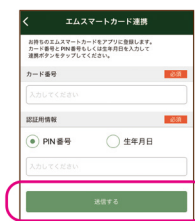

### 2 会員情報を入力

姓名、メールアドレス、パスワードなど会員情報を入力し、会員登録ボタンをタップ。

### 3 メールに記載された数字を入力して登録完了!

確認メールに記載された数字を入力し、送信ボタンをタップし登録完了。

## エムスマートカードをお持ちの方

お持ちのエムスマートカードと簡単に連携できます!

トップ画面から、エムスマートカード連携ページを開き、エムスマート連携ボタンをタップ。

カード番号、PIN番号もしくは生年月日を入力して送信をタップ。

連携完了!!