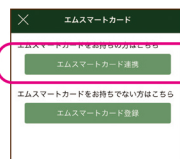

エムスマートカードをお持ちでない方

エムスマートカードを登録してポイントを貯めよう!

トップ画面から、エムスマートカード連携ページを開き、エムスマートカード登録ボタンをタップ。